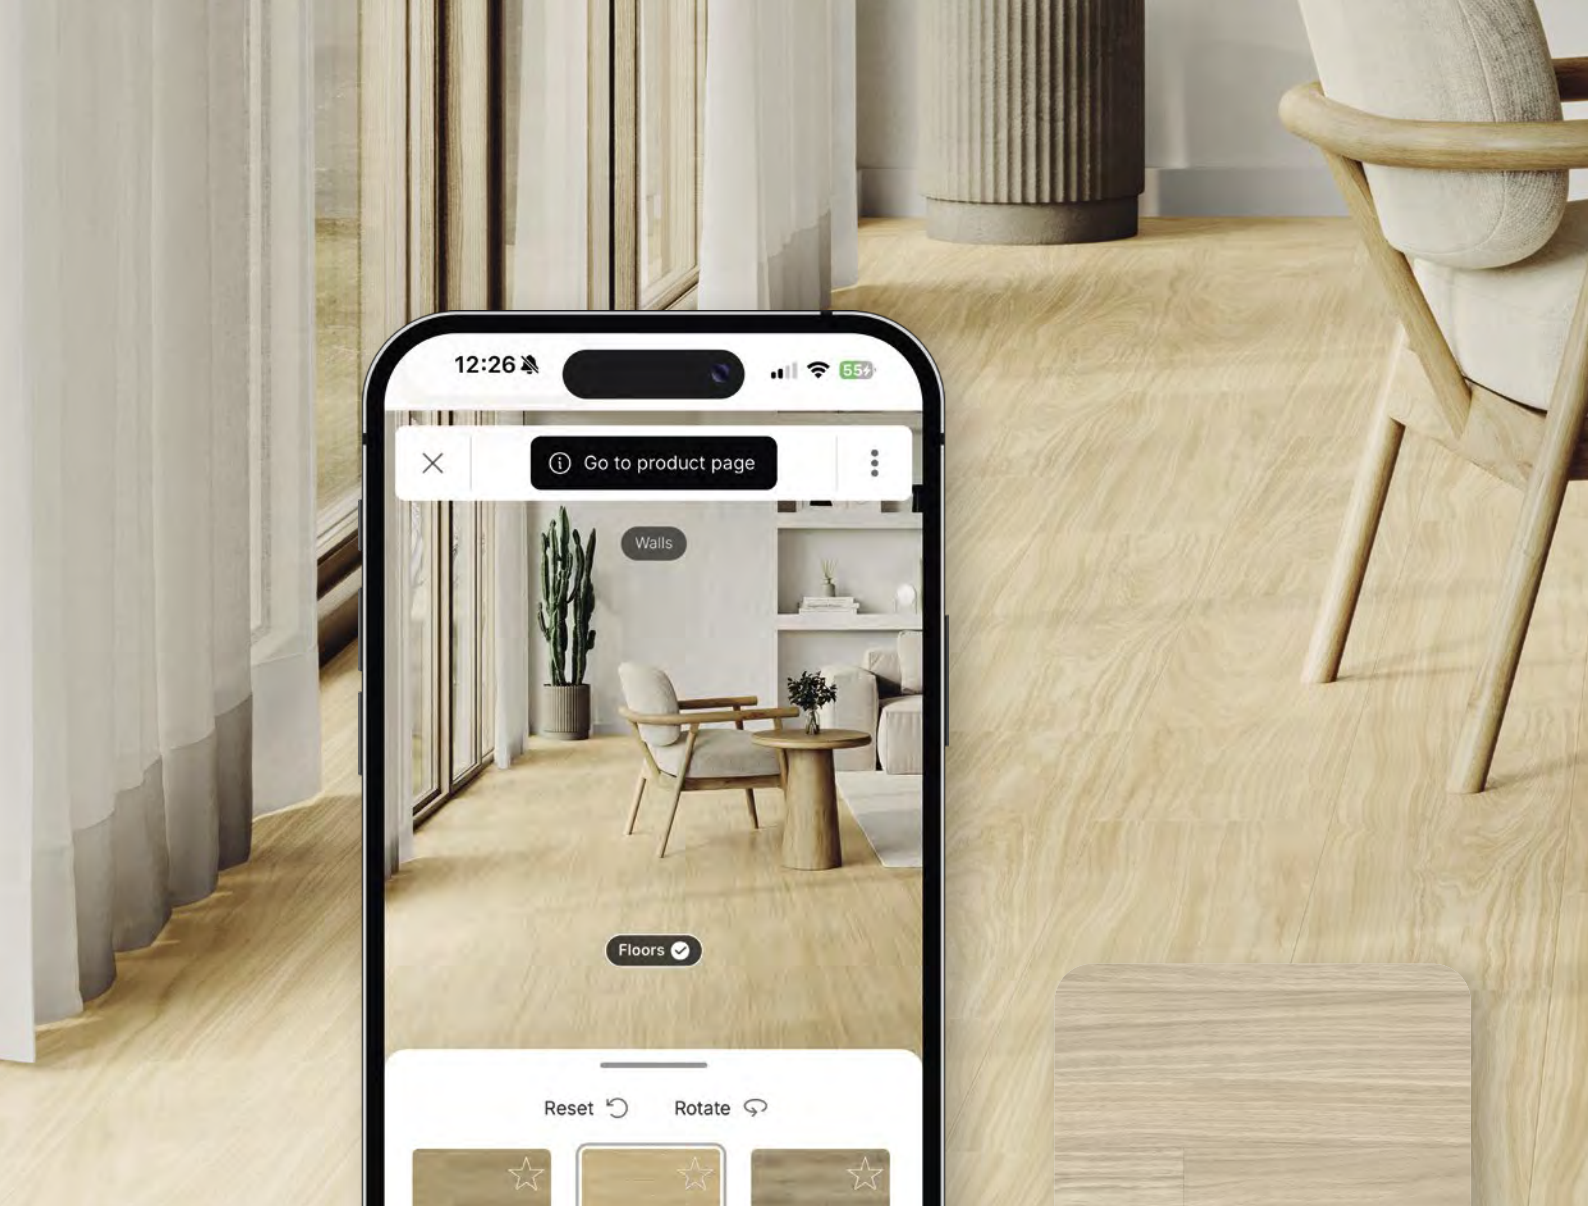

Taterra Click Wide plank / Landhausdiele

1751629

1285 × 194 × 8 mm
Wide plank /
Landhausdiele

1:1 Decor
PPD156

4V

Skirting decor / Leistendekor:
Walnut D156 /
Walnuss D156

PARADOR ROOM DESIGNER

Visualise the desired floor , panels and colours directly in your customer's home with just one click. All you need is your smartphone.

Mit einem Klick den Wunschboden, die Wunschpaneele und Wunschfarbe direkt im Zuhause Ihrer Kunden visualisieren. Alles, was Sie benötigen ist Ihr Smartphone.

Get started now and plan any room online
Jetzt starten und beliebigen Raum online planen