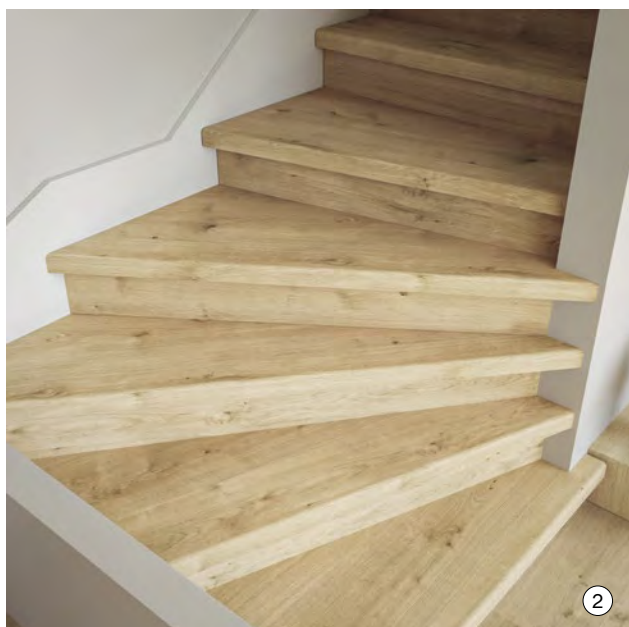

1. ---
- ① **Taterra Click Flooring**
  The foundation of a seamless design concept
  Taterra Click Boden
  Die Basis eines durchgängigen Designkonzepts
3. ---

- ② **Stair Treads**
  Crafted from the same material and decor as the floor
  Treppenstufen
  Aus dem gleichen Material und Dekor wie der Boden
2. ---

- ③ **Skirtings**
  In perfectly matched decors
  Sockelleisten
  In perfekt abgestimmten Dekoren
2. ---

- ④ **Profiles**
  Made from the same material and decor as the floor
  Profile
  Aus dem gleichen Material und Dekor wie der Boden
2. ---

Every Taterra Click decor is part of a complete design system — perfectly matched from floor to finish. For each floor, coordinated stairs, profiles, and skirtings are available to ensure a continuous and harmonious look throughout the home. Stairs and profiles share the same material and decor as the floor, while skirtings are offered in decors precisely attuned to each design. The result is a unified aesthetic that brings every detail together with effortless elegance.

Jedes Taterra Click-Dekor ist Teil eines durchdachten Designsystems, das vom Boden bis zum Abschluss eine stimmige Einheit bildet. Zu jedem Boden gibt es passende Treppenstufen, Profile und Sockelleisten für ein harmonisches Gesamtbild im gesamten Wohnbereich. Treppenstufen und Profile bestehen aus dem gleichen Material und tragen dasselbe Dekor wie der Boden. Die Sockelleisten sind in exakt abgestimmten Dekoren erhältlich und schließen den Raum visuell sauber ab. Das Ergebnis: eine konsequente Ästhetik, die jedes Detail mühelos miteinander verbindet.