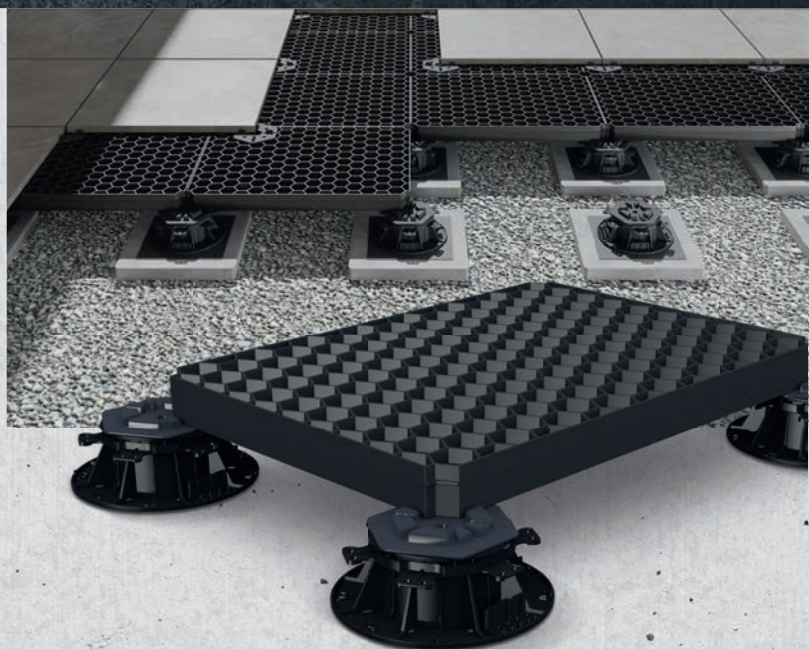

Mit passenden Formteilen

Da sitzt jeder Abschluss.

- ✓ Lochrinnen
- ✓ Stufen
- ✓ U-Abdeckungen
- ✓ Winkelemente
- ✓ Mauerabdeckungen oder Fensterbank mit Wassernasen

Das TerWab-System

Für Terrassen mit Plattenbelägen.

- ✓ Für mehr Designvielfalt und effektiven Durchbruchschutz
- ✓ Für viele Formate & Plattenarten
- ✓ Schnelle & einfache Montage
- ✓ Geringes Eigengewicht
- ✓ Flexibel montierbare Stelzfüße
- ✓ Bestes Preis-Leistungs-Verhältnis