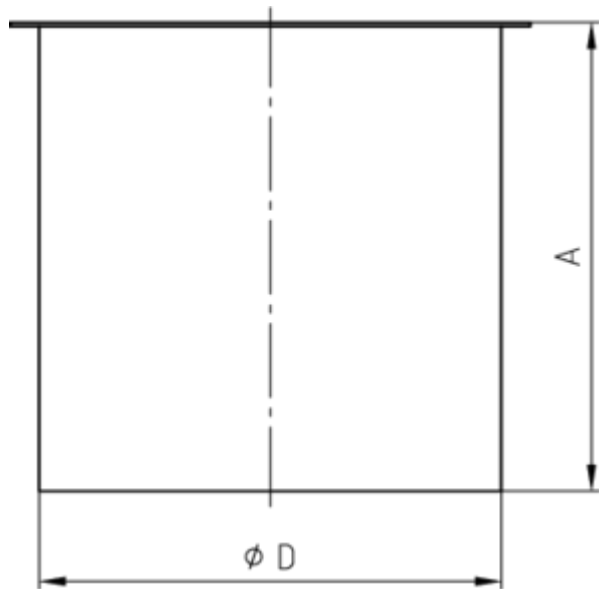

Technisches Datenblatt

LÖTSTUTZEN KURZ - KASTENRINNE

Art.-Nr.: 62621
Nenngröße [mm]: 76
Material: Zink

**Maße [mm]:**

A	D
81	75