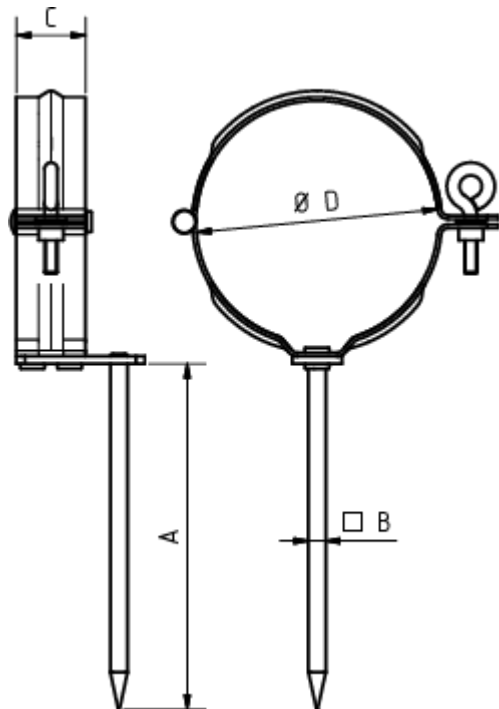

## FALLROHRSCHELLE MIT SCHLAGSTIFT 140 MM

**Art.-Nr.:** 50246  
**Nenngröße [mm]:** 87  
**Material:** Stahl verzinkt

### Maße [mm]:

A	B	C	D
140	7	28	85