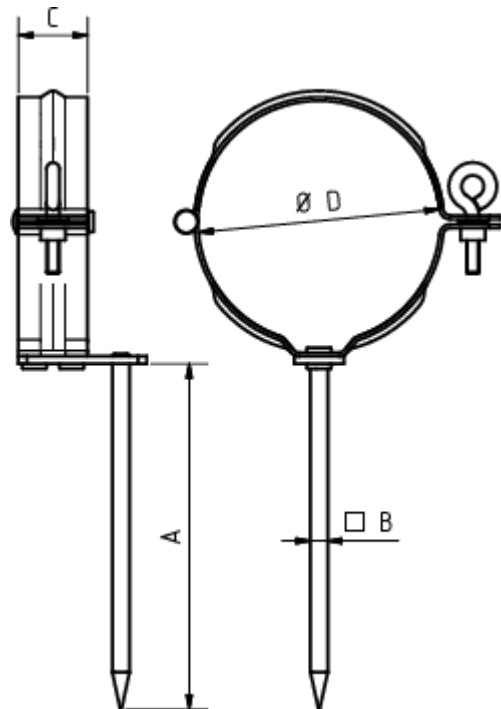

## FALLROHRSCHELLE MIT SCHLAGSTIFT 140 MM

**Art.-Nr.:** 50246  
**Nenngröße [mm]:** 87  
**Material:** Stahl verzinkt

### Maße [mm]:

A	B	C	D
140	7	28	85