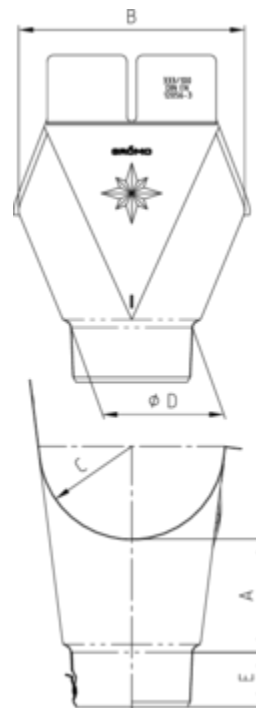

EINHANGSTUTZEN OVAL - HALBRUNDE RINNE

Art.-Nr.:	60450
Nenngröße [mm]:	333/100
Material:	Kupfer
Ablaufleistung[l/s]:	7,4

Maße [mm]:

A	B	C	D	E
94	185	77	101	45

Hinweis:

Stumpfgeschweißt, mit Klemmfeder zur einfachen Montage