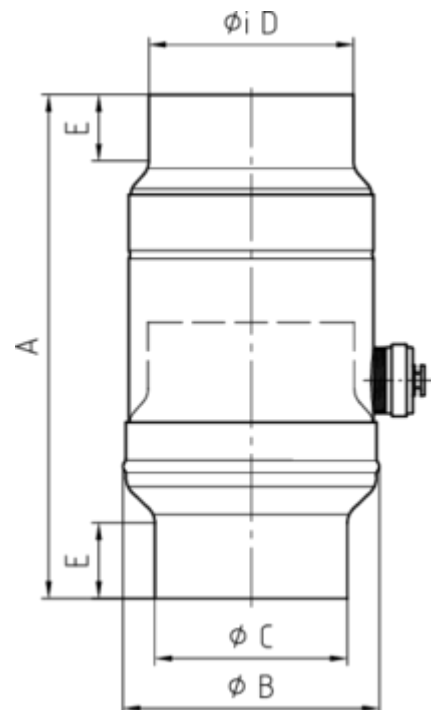

WASSERSAMMLER

Art.-Nr.: 62678
Nenngröße [mm]: 100
Material: Zink

**Maße [mm]:**

A	B	C	D	E
250	127	97	101	38

Hinweis:

- Inkl. Schlauchset bestehend aus 1"-Schlauch (bei NG 76-100: Länge 33 cm / bei NG 120: Länge 24 cm) und Fassanschluss
- Informationspflicht gemäß Art. 33 REACH-Verordnung (SVHC-/Kandidatenliste): Erzeugnisse enthalten mehr als 0,1 % Blei (EG-Nr. 231-100-4 / CAS-Nr. (EG-Verzeichnis) 7439-92-1).