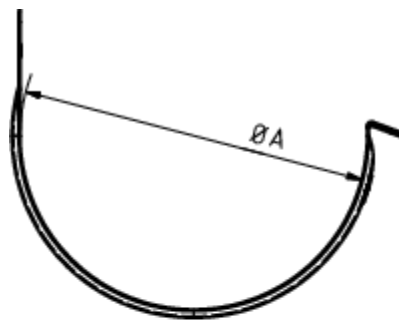

KLEBE-RINNENVERBINDER

Art.-Nr.: 62268
Nenngröße [mm]: 333
Material: Zink

**Maße [mm]:**

A	B
153	68

Hinweis:

Zum Verbinden zweier Rinnen und zur Reparatur undichter Nähte oder Rinnen